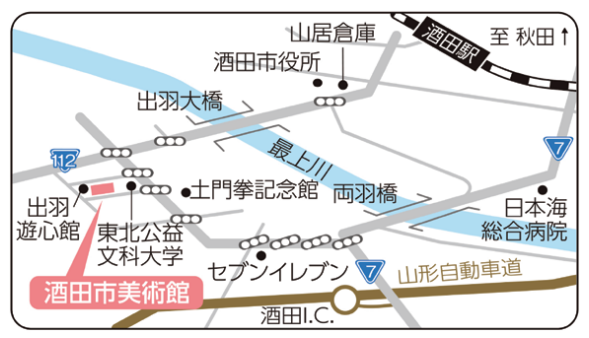

『うさぎのモフィ もりのまいにち』
(主婦と生活社 2021年)

『リラックマ ここにいます』
(主婦と生活社 2015年)

マグカップ
¥2,200(税込)

SUSU ¥1,320(税込)

マスキングテープ
¥495(税込)

絵本をつくろう!

講師：あるほなつき (アートユニット)
内容：スタンプを使ってオリジナルの絵本をつくります。製本実演もあります。
日時：4月29日(火・祝) ①10:00～12:00 ②13:30～15:30
参加費：1,000円 定員：各回8名 対象：小学生以上～大人
(小学生は保護者同伴。お子さんが難しい作業は保護者がお手伝いください。)
申込：3月16日(日) 9:00～ 美術館電話受付(☎0234-31-0095)
※汚れても良い服装でお越しください。

毎週木曜日は「こどものじかん」

毎週木曜日は、展示室内に音楽が流れ、親子でおしゃべりしながら楽しく鑑賞できます。
※受付でベビーカーも3台貸出可能です。お気軽にお申し出ください。

【交通案内】
JR 東日本酒田駅/乗合バス 20分・タクシー 10分
庄内空港/タクシー 20分 日本海東北自動車道酒田ICより6分
駐車場/無料駐車場有(120台収容)

酒田市美術館
☎998-0055 山形県酒田市飯森山3丁目17-95
TEL: 0234-31-0095
<https://www.sakata-art-museum.jp/>